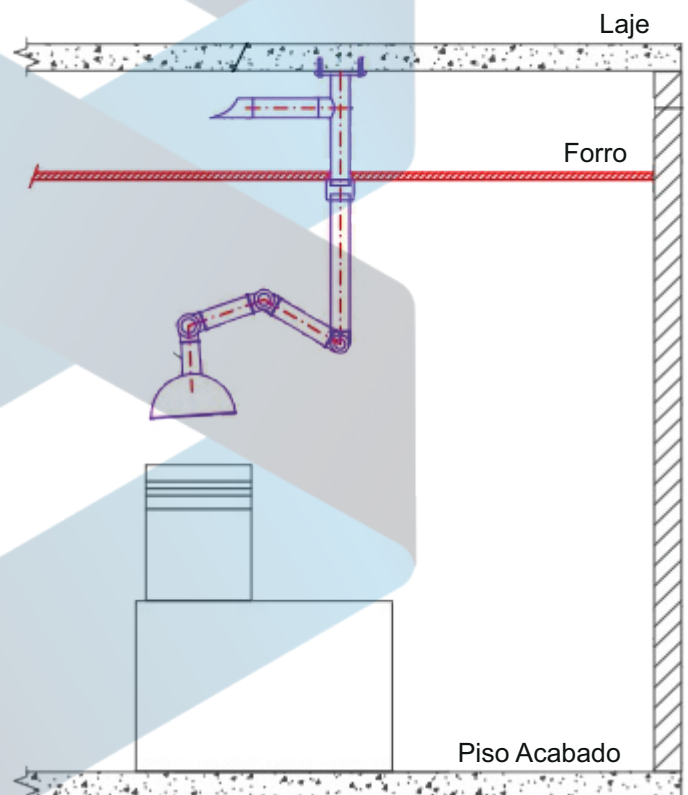

### DETALHES GERAIS

Equipamento fundamental em laboratórios, pois faz a captação dos poluentes diretamente na sua origem evitando assim a dissipação destes contaminantes no ambiente, protegendo os ocupantes de poluentes indesejáveis.

A **Coifa com Braço Articulado** permite uma exaustão localizada sem obstruir o acesso ou visão do usuário, pois dispõe de diversas articulações que facilitam a sua aproximação e/ou movimentação.

Os Braços Articulados podem ser conectados em um sistema de exaustão único, onde esse sistema pode dispor de filtros e/ou lavador de gases.

**Coifa:** Ø300mm em acrílico ou polipropileno.

**Braço:** articulado e suas articulações possuem 2m de comprimento, fabricados em polipropileno de alta densidade.

**Conexão:** interligação a rede de exaustão com Ø100mm.